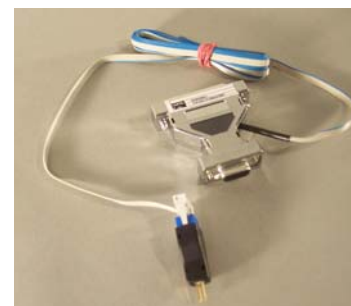

Accessoires

Pour programmeurs, thermostats, microstats et régulateurs

Désignation de l'appareil											N° article				
											cTRON 16/08/04	FT	70.2070		
											DICON 400/500	FT	70.3570		
											DICON 401/501	FT	70.3580		
											ltron	FT	70.2040		
											TB/TW	FT	70.1140		
											IMAGO F3000	FT	70.0101		
											IMAGO 500	FT	70.3590		
											eco TRON M	FT	70.1050		
											eco TRON T	FT	70.1060		
											e TRON M100		70.1061		
											ltron 04B	FT	70.2050		
											m TRON	FT	70.4010 à 45		
											DR100	FT	70.2060		
											Accessoires				
													PU HT		
x	x	x	x	x	x	x	x	x	x	x	Interface pour PC avec convertisseur TTL/USB avec adaptateur (douille et pointe)			00456352	
x											Interface pour PC avec convertisseur TTL/RS232 et adaptateur (douille)			00350260	
											Interface pour PC avec convertisseur TTL/RS233 et adaptateur (pointe)			00400821	
x	x	x									Interface pour PC avec convertisseur RS232/USB			00464930	
											Convertisseur d'interface USB à RS232/422/485 série			00410030	
x	x										Passerelle Ethernet			00412962	

00400821